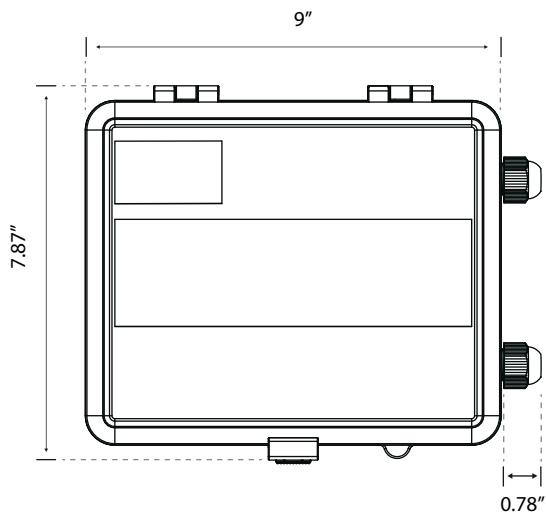

CAJA Y CONTROL PARA CASCADAS DE LED WATEX

A prueba de agua para instalación en exteriores.

IP44   **SAA**

WATEX[®]

CAJA Y CONTROL PARA CASCADAS DE LED WATEX

CARACTERÍSTICAS:

- Seis colores fijos y cuatro shows de luces.
- Protección contra sobrecargas y fugas eléctricas.
- Clasificación IP44, adecuada para uso en exteriores.
- Hecho de material ABS a prueba de fuego.
- Incluye control remoto para operar la caja de control a distancia (25m).
- Operación simple y fácil con 4 botones.
- Certificación CE.

CE

RoHS
COMPLIANT
2011/65/EU

IP44

SAA

CAJA Y CONTROL PARA CASCADAS DE LED

ESPECIFICACIONES:

CÓDIGO	MODELO	DESCRIPCIÓN	WATTS	VOLTAJE DE ENTRADA	VOLTAJE DE SALIDA	HERTZ
87-029-1229-2601	CCL601	CAJA Y CONTROL PARA CASCADAS DE LED WATEX	60W	110-220 VAC	12 VCD	60

CASCADA DE LABIO BLANCO CON LED

CAJA Y CONTROL PARA CASCADAS DE LED WATEX

DIMENSIONES:

CAJA Y CONTROL PARA CASCADAS DE LED

CONTROL REMOTO