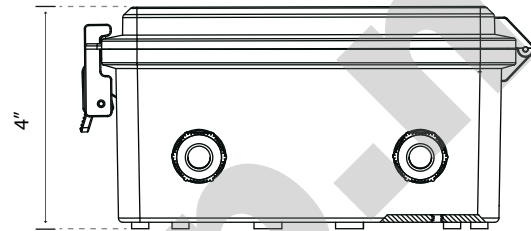

CAJA Y CONTROL PARA CASCADAS DE LED WATEX

A prueba de agua para instalación en exteriores.

IP44   **SAA**

WATEX[®]

CAJA Y CONTROL PARA CASCADAS DE LED WATEX

CARACTERÍSTICAS:

- Seis colores fijos y cuatro shows de luces.
- Protección contra sobrecargas y fugas eléctricas.
- Clasificación IP44, adecuada para uso en exteriores.
- Hecho de material ABS a prueba de fuego.
- Incluye control remoto para operar la caja de control a distancia (25m).
- Operación simple y fácil con 4 botones.
- Certificación CE.

CE

RoHS
COMPLIANT
2011/65/EU

IP44

SAA

CAJA Y CONTROL PARA CASCADAS DE LED

ESPECIFICACIONES:

CÓDIGO	MODELO	DESCRIPCIÓN	WATTS	VOLTAJE DE ENTRADA	VOLTAJE DE SALIDA	HERTZ
87-029-1229-2601	CCL601	CAJA Y CONTROL PARA CASCADAS DE LED WATEX	60W	110-220 VAC	12 VCD	60

CASCADA DE LABIO BLANCO CON LED

CAJA Y CONTROL PARA CASCADAS DE LED WATEX

DIMENSIONES:

CAJA Y CONTROL PARA CASCADAS DE LED

CONTROL REMOTO